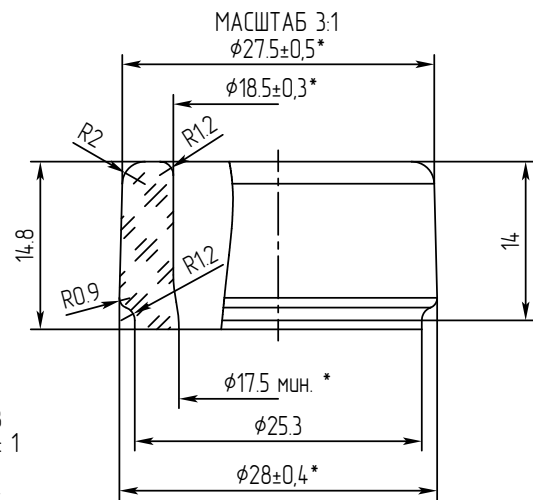

ВИД СПЕРЕДИ

ВИД СЗАДИ

\* - контролируемые размеры.  
Остальные размеры для справок.

Инв.№ подл.	Взам.инв.№	Инв.№ дцбл.	Подп. и дата

Тип бутылки	Вместимость, см <sup>3</sup>		Масса, г Рекомендуемая	Тип венчика
	Номинальная	Полная		
РК-28-200 Домашняя	200	210±6	190	РК-28