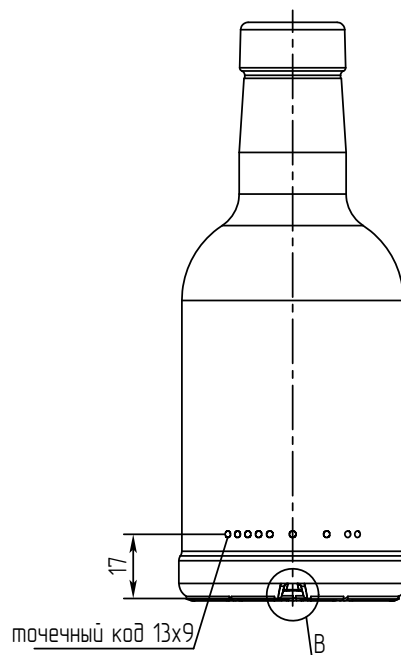

ВИД СПЕРЕДИ

ВИД СЗАДИ

\* - контролируемые размеры.  
Остальные размеры для справок.

Инв.№ подл.	Взам.инв.№	Инв.№ дцбл.	Подп. и дата

Тип бутылки	Вместимость, см <sup>3</sup>		Масса, г Рекомендуемая	Тип венчика
	Номинальная	Полная		
РК-28-200 Домашняя	200	210±6	190	РК-28