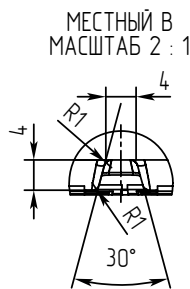

ВИД СПЕРЕДИ

ВИД СЗАДИ

\* - контролируемые размеры.  
Остальные размеры для справок.

Инв.№ подл.	Взам.инв.№	Инв.№ дцбл.	Подп. и дата

Тип бутылки	Вместимость, см <sup>3</sup>		Масса, г Рекомендуемая	Тип венчика
	Номинальная	Полная		
РК-28-200 Домашняя	200	210±6	190	РК-28