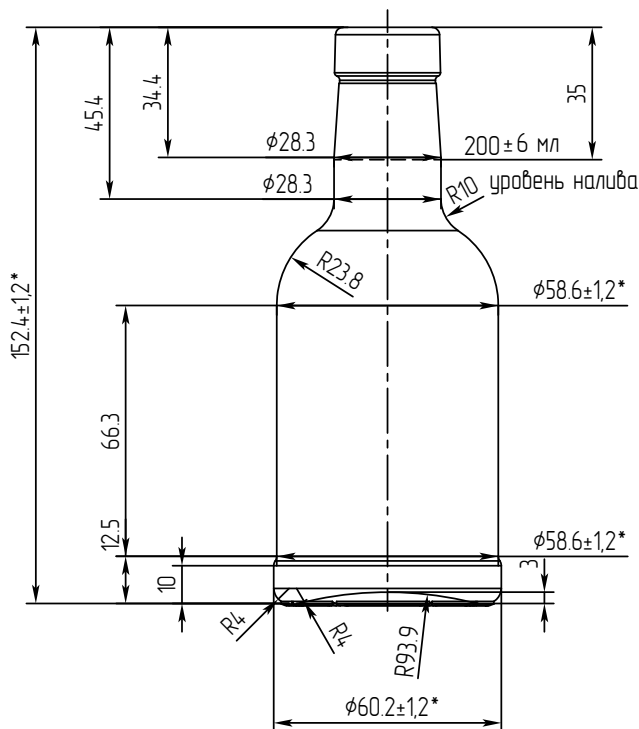

ВИД СПЕРЕДИ

ВИД СЗАДИ

\* - контролируемые размеры.  
Остальные размеры для справок.

Инв.№ подл.	Взам.инв.№	Инв.№ дцбл.	Подп. и дата

Тип бутылки	Вместимость, см <sup>3</sup>		Масса, г Рекомендуемая	Тип венчика
	Номинальная	Полная		
РК-28-200 Домашняя	200	210±6	190	РК-28