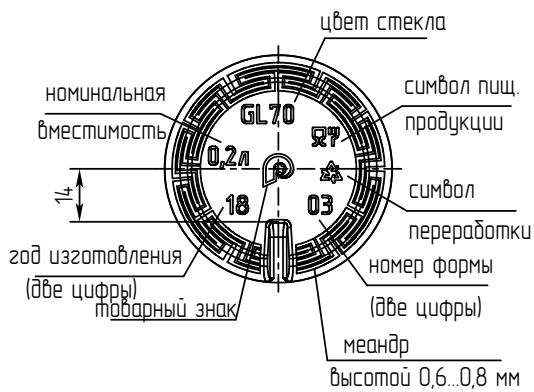

ВИД СПЕРЕДИ

ВИД СЗАДИ

\* - контролируемые размеры.  
Остальные размеры для справок.

Инв.№ подл.	Взам.инв.№	Инв.№ дцбл.	Подп. и дата

Тип бутылки	Вместимость, см <sup>3</sup>		Масса, г Рекомендуемая	Тип венчика
	Номинальная	Полная		
РК-28-200 Домашняя	200	210±6	190	РК-28